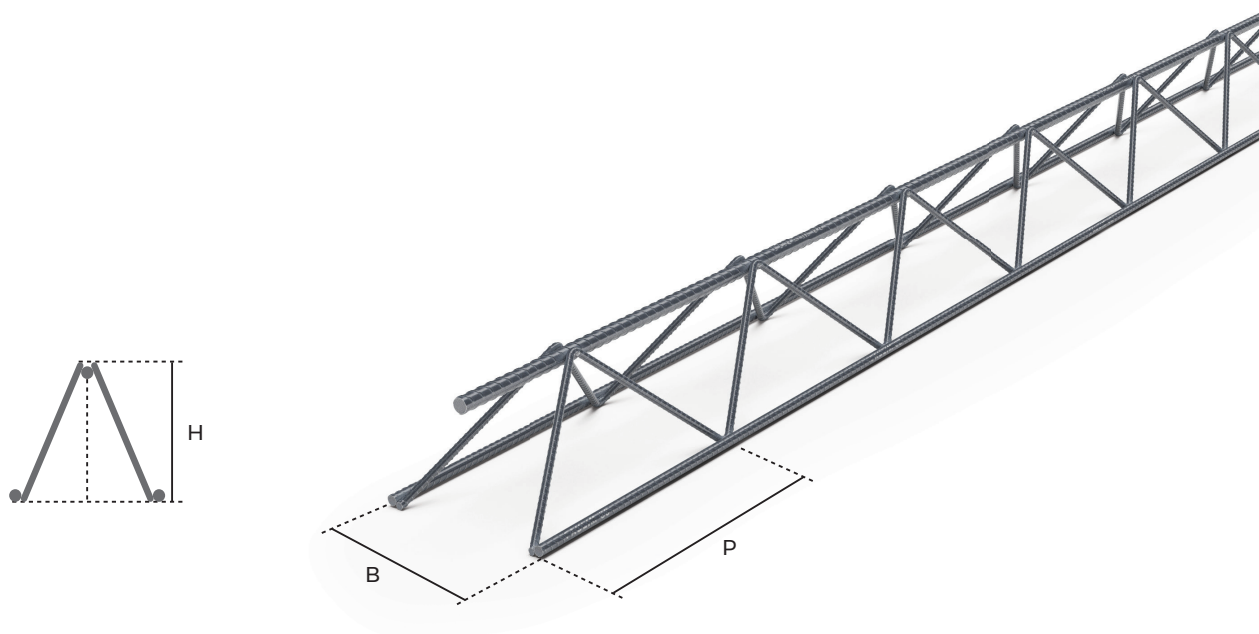

TABELA

Espaçador Treliçado TR 04 e TR 05

DESIGNAÇÃO	H (ALTURA) (cm)	B (BASE) (cm)	P (PASSO) (cm)	AMARRADOS (Peças)
TR 04	4	4	10	5
TR 05	5	5	10	5

Desenvolvido pela FAULIM, os Espaçadores Treliçados TR 04 e TR 05, atendem com perfeição inúmeros processos da construção civil. Comprimento sob consulta.